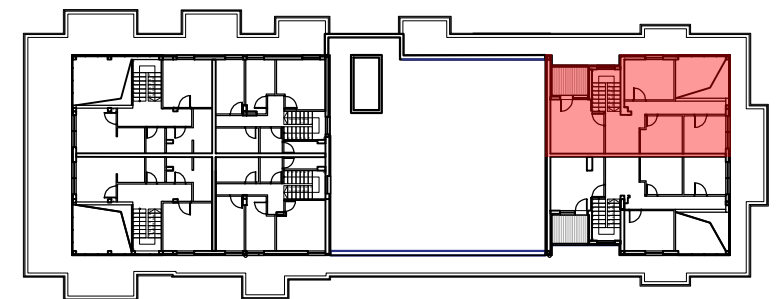

PRVI NIVO

DRUGI NIVO

STAN 49		P (m2)	O (m)	pod:	zid:
1	Ulaz	7.27	10.10	laminat	poludisper.
2	Stepenište	7.04	8.13	laminat	poludisper.
3	Perionica	2.71	6.92	keramika	keramika
4	Toalet	3.28	7.42	keramika	keramika
5	Dnevna soba sa trpezarijom	39.37	23.84	laminat	poludisper.
6	Kuhinja	9.00	6.70	keramika	keramika
UKUPNO PRVI NIVO		68.67			
7	Dečija soba A	7.46	10.95	laminat	poludisper.
8	Predsooblje	6.53	7.89	laminat	poludisper.
9	Kupatilo	7.46	10.94	keramika	keramika
10	Master spavaća soba	12.58	15.78	laminat	poludisper.
11	Galerijski hodnik	5.97	14.97	laminat	poludisper.
12	Dečija soba B	9.36	12.30	laminat	poludisper.
13	Terasa	5.04	9.01	keramika	-
UKUPNO DRUGI NIVO		54.40			
UKUPNO NETO STANA		123.07			

PRVI NIVO

DRUGI NIVO