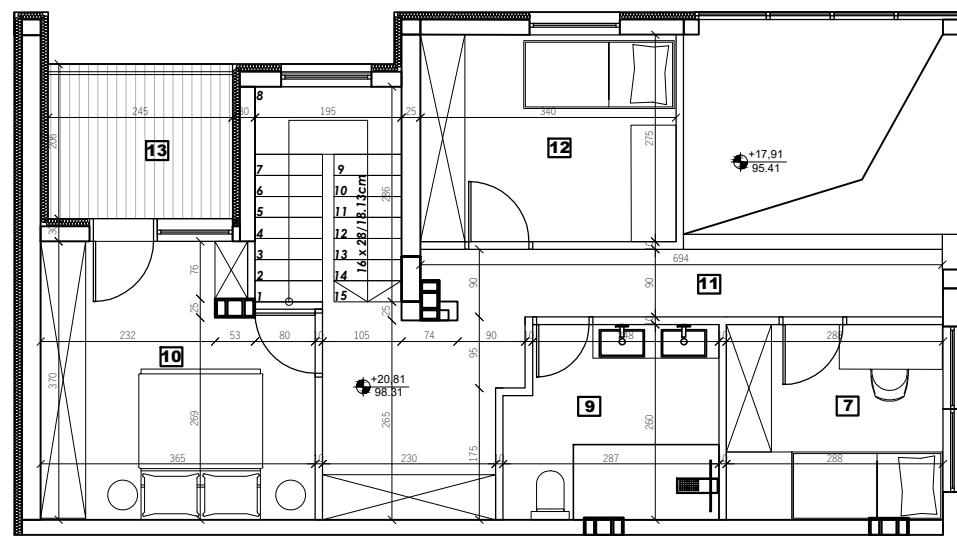

PRVI NIVO

DRUGI NIVO

STAN 49		P (m2)	O (m)	pod:	zid:
1	Ulaz	7.27	10.10	laminat	poludisper.
2	Stepenište	7.04	8.13	laminat	poludisper.
3	Perionica	2.71	6.92	keramika	keramika
4	Toalet	3.28	7.42	keramika	keramika
5	Dnevna soba sa trpezarijom	39.37	23.84	laminat	poludisper.
6	Kuhinja	9.00	6.70	keramika	keramika
UKUPNO PRVI NIVO		68.67			
7	Dečija soba A	7.46	10.95	laminat	poludisper.
8	Predsooblje	6.53	7.89	laminat	poludisper.
9	Kupatilo	7.46	10.94	keramika	keramika
10	Master spavaća soba	12.58	15.78	laminat	poludisper.
11	Galerijski hodnik	5.97	14.97	laminat	poludisper.
12	Dečija soba B	9.36	12.30	laminat	poludisper.
13	Terasa	5.04	9.01	keramika	-
UKUPNO DRUGI NIVO		54.40			
UKUPNO NETO STANA		123.07			

PRVI NIVO

DRUGI NIVO