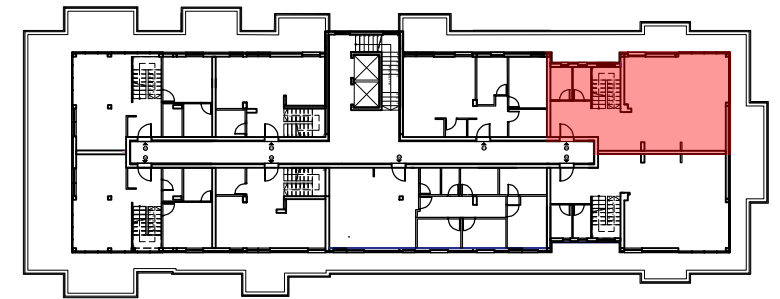

PRVI NIVO

DRUGI NIVO

STAN 49		P (m2)	O (m)	pod:	zid:
1	Ulaz	7.27	10.10	laminat	poludisper.
2	Stepenište	7.04	8.13	laminat	poludisper.
3	Perionica	2.71	6.92	keramika	keramika
4	Toalet	3.28	7.42	keramika	keramika
5	Dnevna soba sa trpezarijom	39.37	23.84	laminat	poludisper.
6	Kuhinja	9.00	6.70	keramika	keramika
UKUPNO PRVI NIVO		68.67			
7	Dečija soba A	7.46	10.95	laminat	poludisper.
8	Predsooblje	6.53	7.89	laminat	poludisper.
9	Kupatilo	7.46	10.94	keramika	keramika
10	Master spavaća soba	12.58	15.78	laminat	poludisper.
11	Galerijski hodnik	5.97	14.97	laminat	poludisper.
12	Dečija soba B	9.36	12.30	laminat	poludisper.
13	Terasa	5.04	9.01	keramika	-
UKUPNO DRUGI NIVO		54.40			
UKUPNO NETO STANA		123.07			

PRVI NIVO

DRUGI NIVO